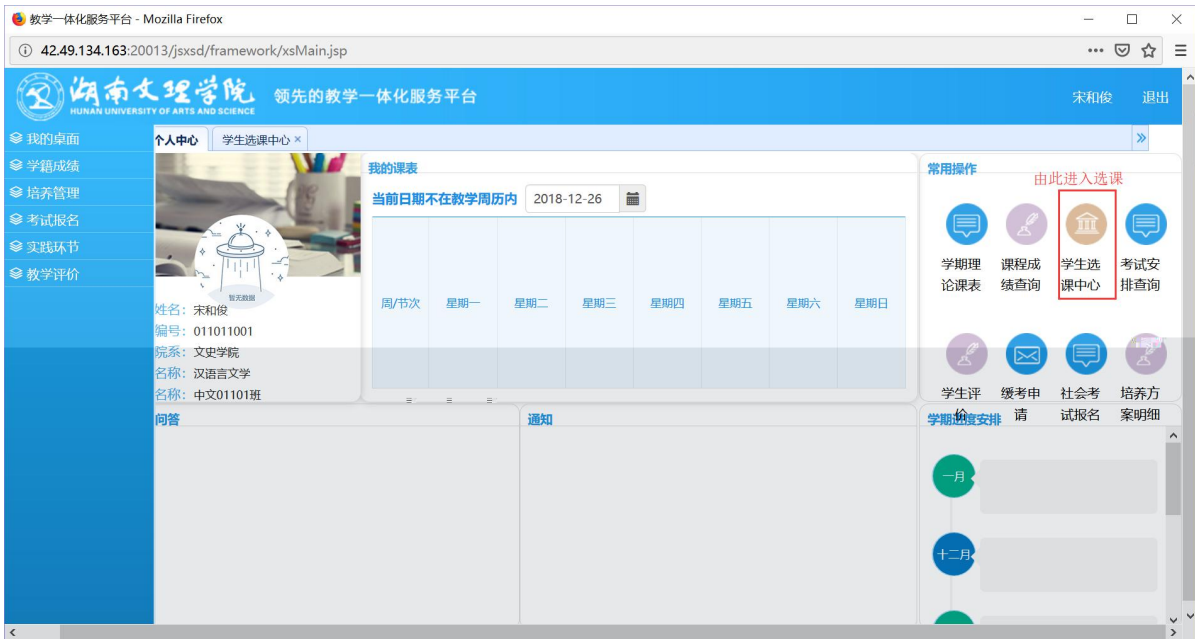

2022 120

---

选课学分情况

**公选课选课**

本学期选课学分/门数要求及已选情况							
	最高总学分	专业内跨年级选课(控制)		跨专业选课(控制)		校公共选修课选课(控制)	
		学分	门数	学分	门数	学分	门数
设置(控制)要求	不控制	不控制	不控制	不控制	不控制	2	1
已选统计	20.0	0.0	0	0.0	0	0.0	0

快捷导航: 教学院(部) 党群机构 行政教辅机构 信息系统 国际交流 数字图书馆 采购信息 章程建设